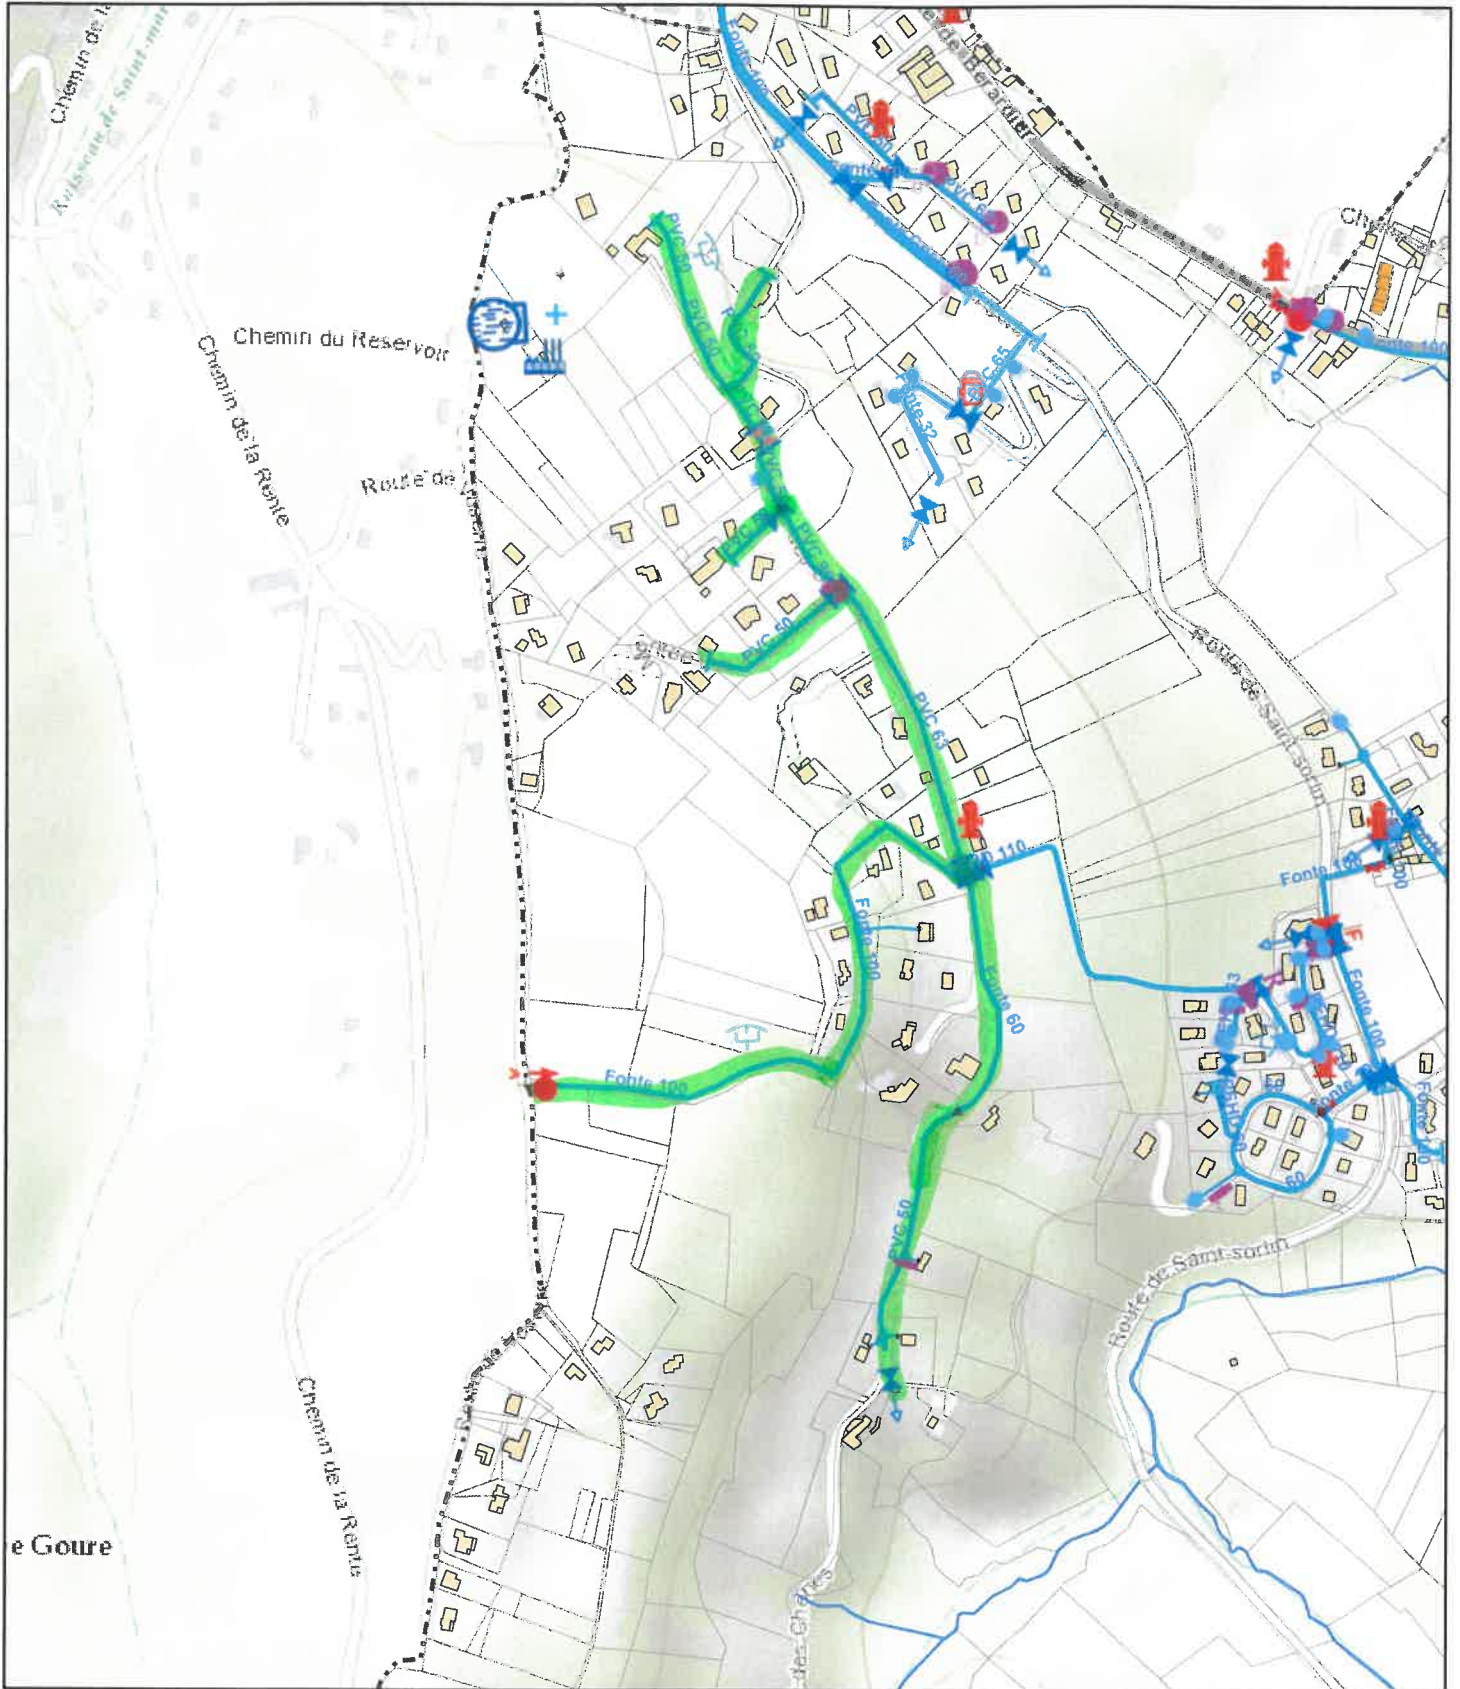

Vienne Agglo AEP

13/06/2023 12:29:19

Vienne_Agglo_AEP - noeuds

- Noeud
- 1/4
- Compteur d'importation
- ▲ Cone reduction
- Cpt simple
- Croix
- Fuite
- Fuite sur branchement

IGN, Esri, HERE, Garmin, INCREMENT P, Intermap, USGS, METI/NASA