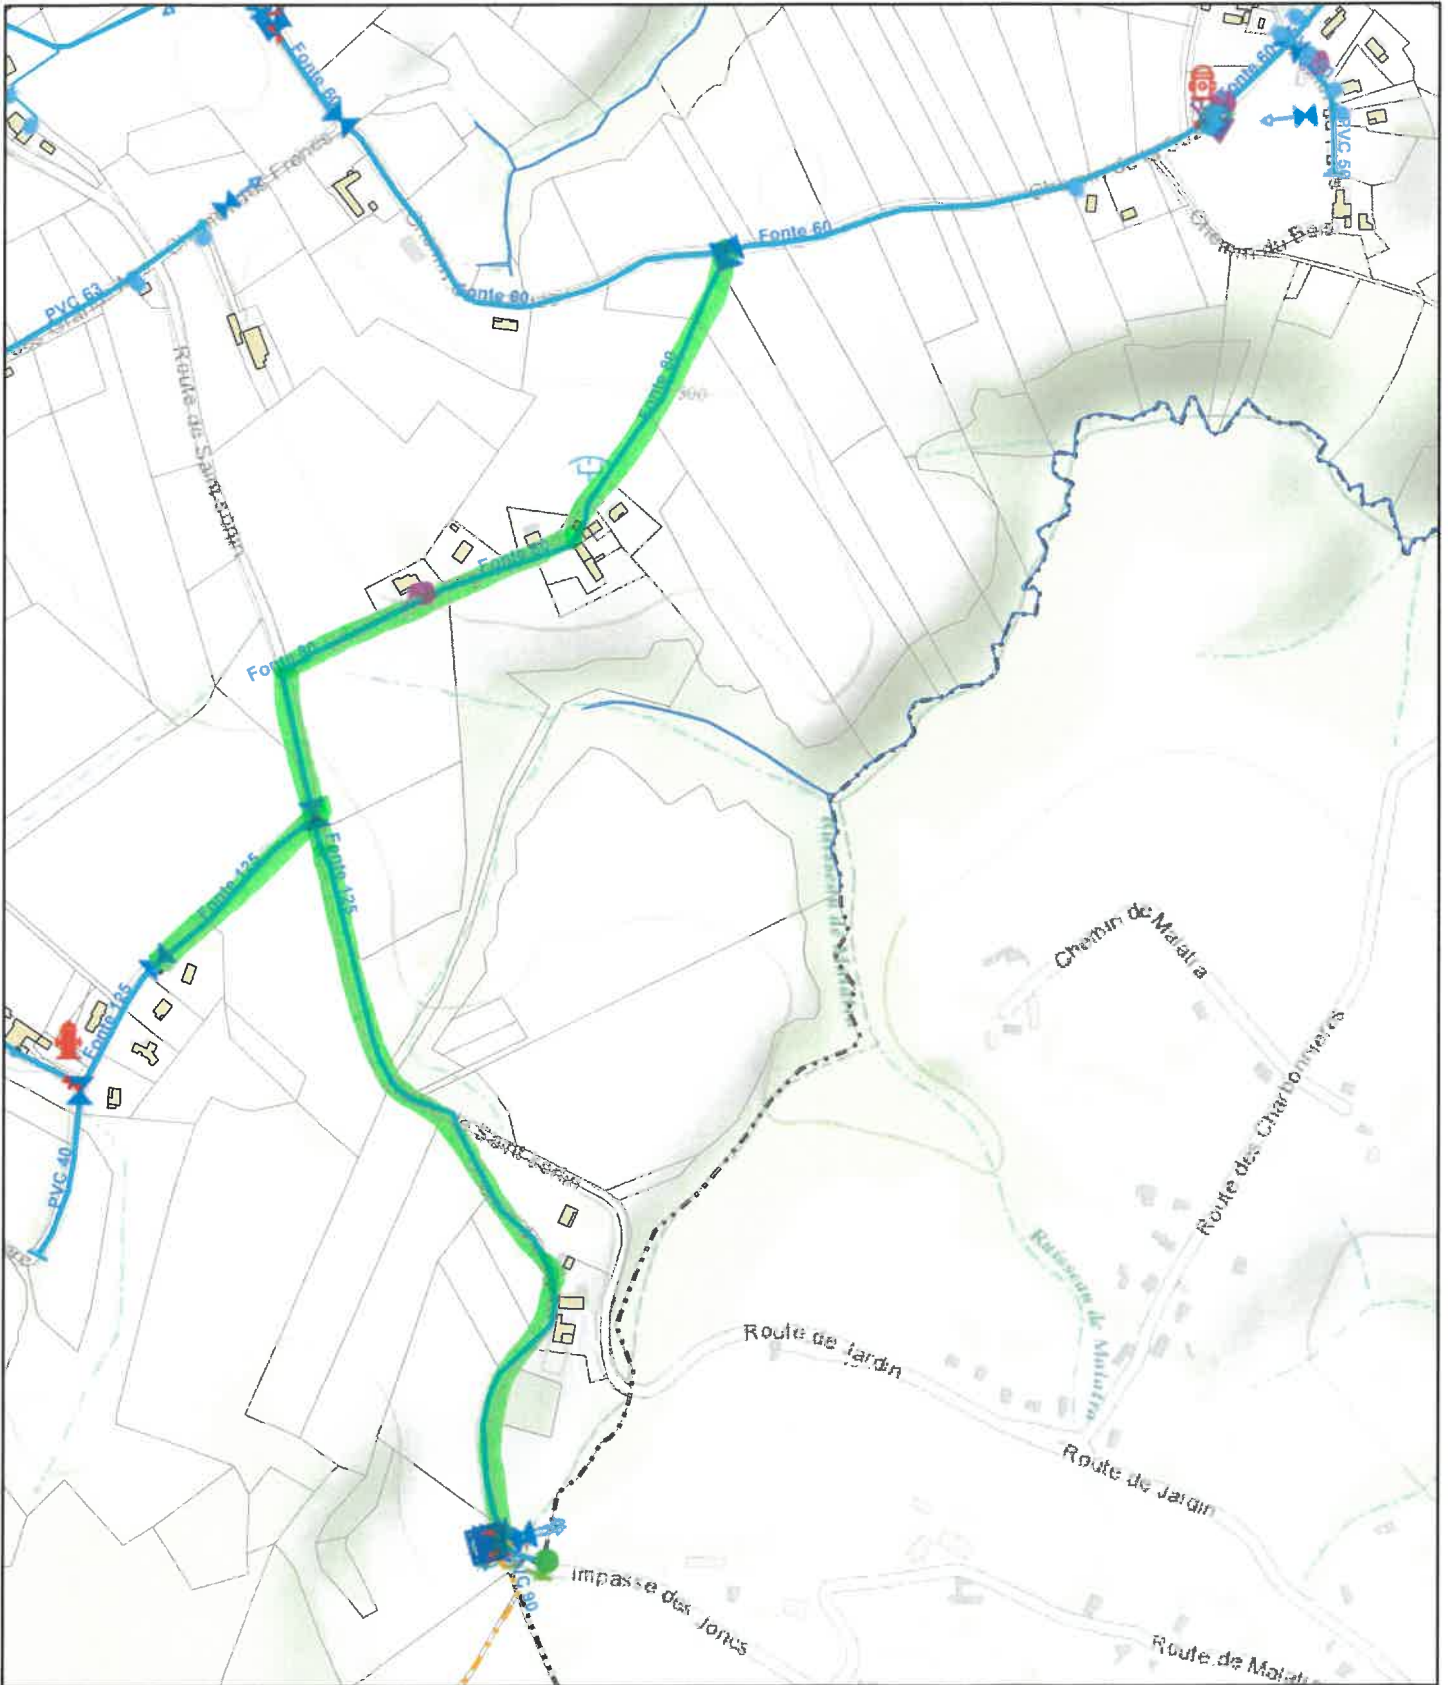

Vienne Agglo AEP - JARDIN

10/07/2023 11:51:10

Vienne_Agglo_AEP - noeuds

- 1/4
- Compteur de sectorisation
- Compteur exportation
- Compteur simple
- Cone reduction
- Cpt simple
- Fuite
- Plaque extremite

IGN, Esri, HERE, Garmin, INCREMENT P, Intermap, USGS, METI/NASA