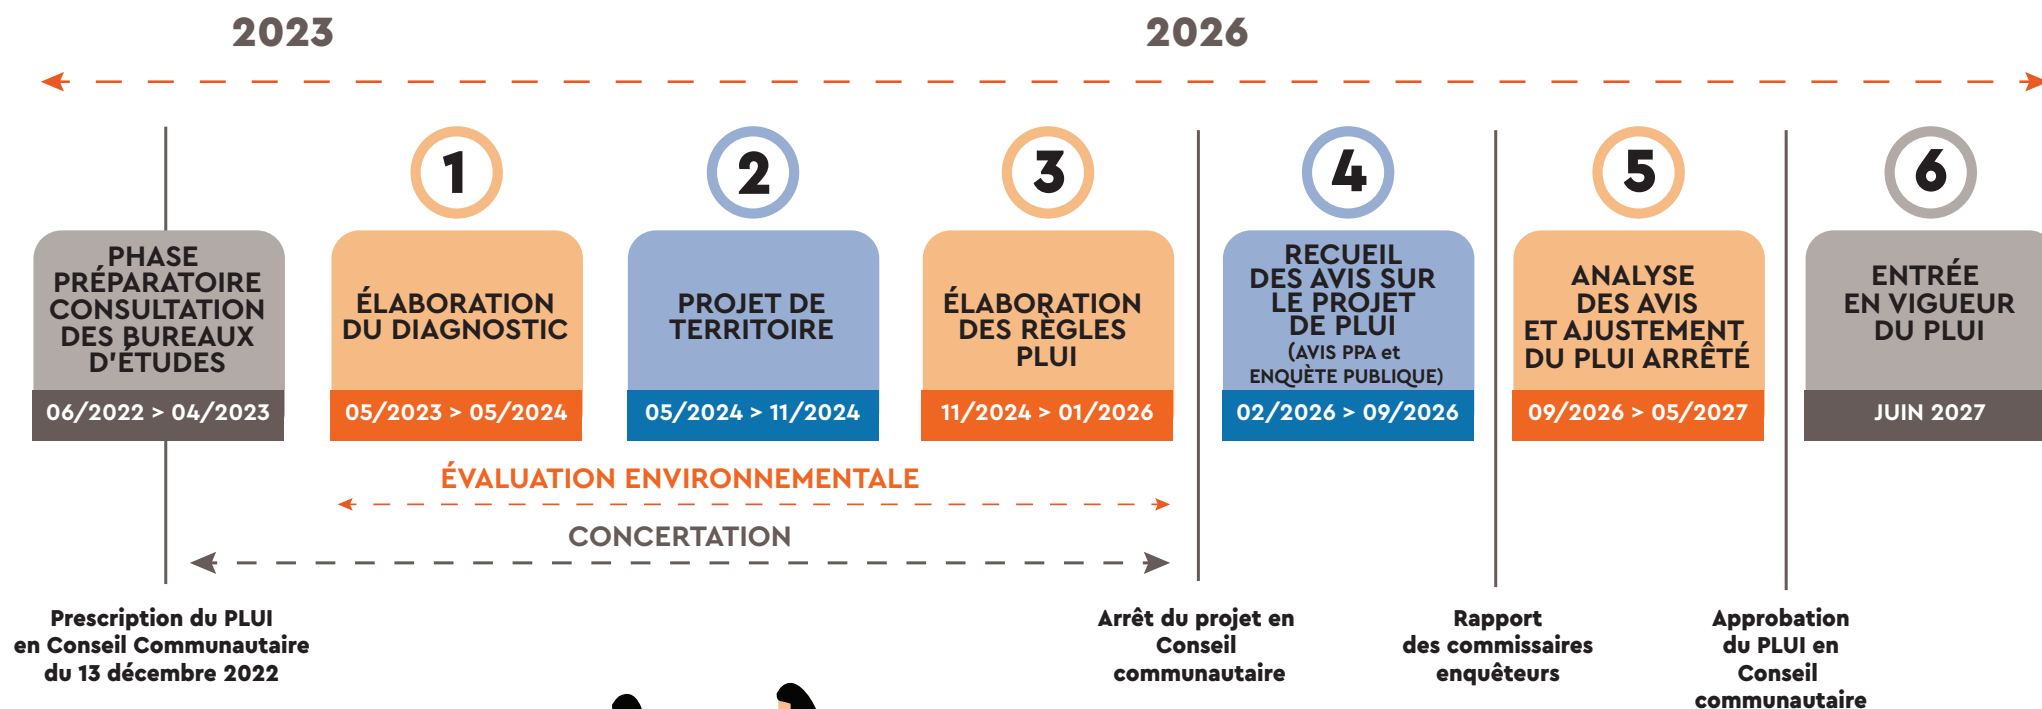

## Un PLUi pour un territoire durable

Le PLUi est un document de planification et d'urbanisme réglementaire.

Il définit les enjeux du territoire. Il pose les principes d'aménagement et de développement durables à l'horizon des 15 prochaines années et le formalise au travers de règles d'utilisation et d'occupation du sol.

# Les grandes étapes de l'élaboration du PLUi

Calendrier prévisionnel

Tous concernés !

Habitants, entreprises, propriétaires, locataires, actifs, seniors ...

Le PLUi traite des thématiques du quotidien : environnement, habitat, économie, mobilité ...

C'est pourquoi tous les acteurs du territoire sont concernés par l'élaboration du PLUi.

...un territoire durable