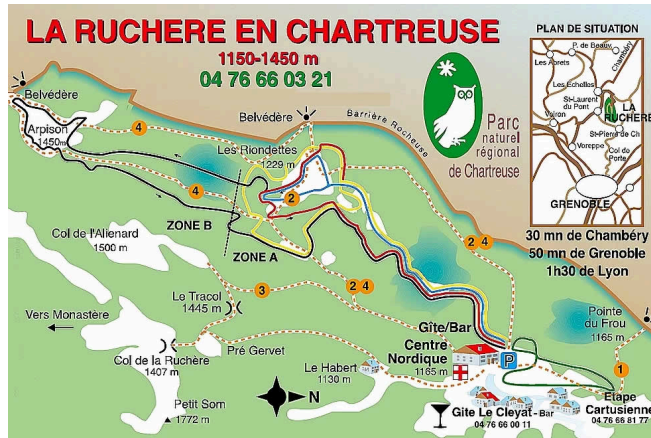

# LA RUCHÈRE EN CHARTREUSE

Sur le domaine de La Ruchère en Chartreuse, entre 1165 à 1450 m d'altitude, avec 35km de pistes de ski de fond damées pour l'alternatif et le skating, c'est un véritable relief en plateau nordique qui vous accueille.

Les pistes, verte, bleue, jaune, rouge et noire s'ouvrent à vous et débouchent sur les magnifiques prairies des Riondettes et d'Arpison.

Quatre itinéraires raquettes de difficulté variée sont balisés et d'accès libre. Possibilité d'encadrement par Accompagnateur en Montagne.

## CENTRE NORDIQUE DE LA RUCHÈRE EN CHARTREUSE

2743 route de la Ruchère

38380 ST CHRISTOPHE SUR GUIERS

04 76 66 03 21

[www.la-ruchere.com](http://www.la-ruchere.com)

[tps://www.facebook.com/centrenordiquelaruchere](https://www.facebook.com/centrenordiquelaruchere)

**La Ruchère**  
CENTRE NORDIQUE & TOURISTIQUE

**La Ruchère**  
CENTRE NORDIQUE & TOURISTIQUE