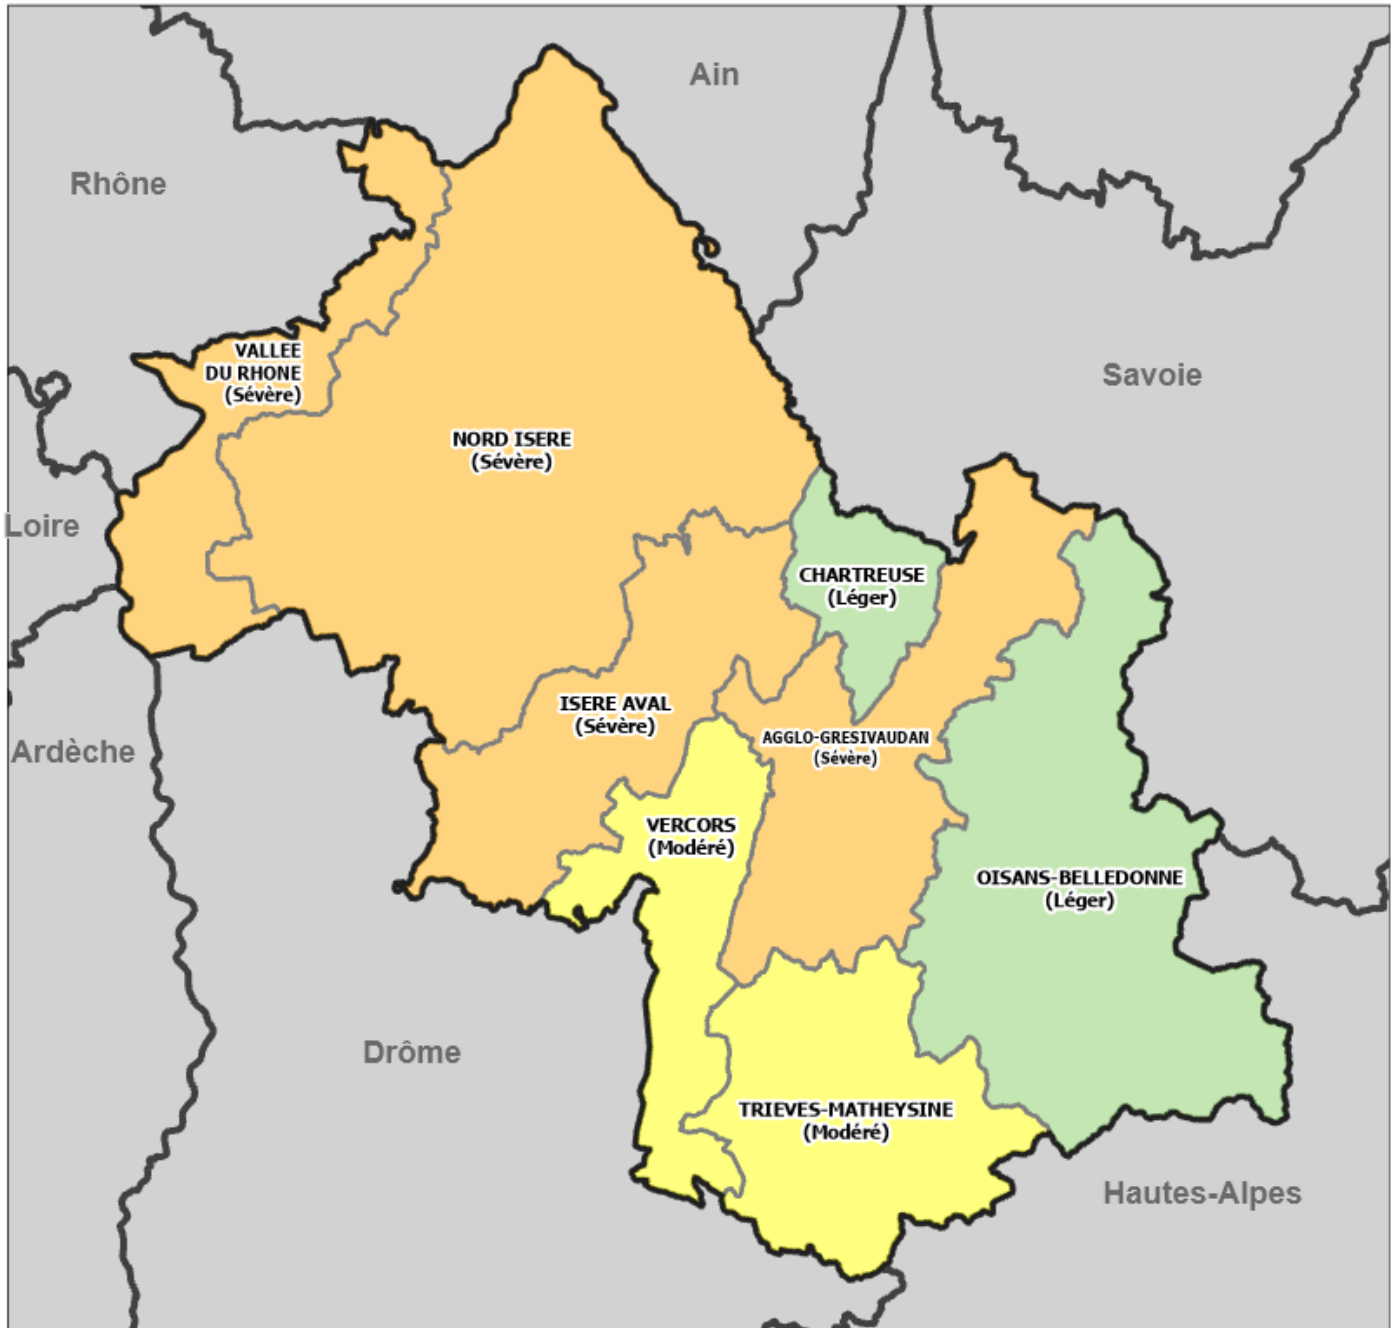

Carte de prévisions des risques Feux de Forêts et d'Espaces Naturels sur les 8 zones du département de l'Isère

Pour la journée du vendredi 10 juillet 2026

- Faible
- Sévère
- Léger
- Très sévère
- Modéré
- Exceptionnel

Sources : BDTOPO ©IGN / Données métier SDIS38

Auteur : SDIS de l'Isère